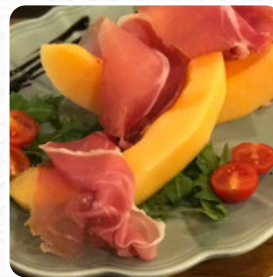

Qui troverai il **menu di Nostrale** in Firenze. Al momento ci sono **17** piatti e bevande sulla carta. Nostrale si distingue come un rifugio culinario a Firenze, conquistando i cuori dei visitatori con il suo ambiente accogliente e piatti squisiti. La selvaggina di cinghiale e le specialità locali, come la lasagna e il tiramisù, sono solo alcune delle delizie servite, tutte a prezzi ragionevoli. Il personale, noto per la sua cordialità e disponibilità, fa sentire ogni cliente come a casa, rendendo ogni pasto un'esperienza memorabile. Ideale per famiglie e gruppi, Nostrale è il luogo perfetto per una sosta rilassante dopo una giornata turistica nella splendida Firenze.

## Questi Tipi Di Piatti Vengono Serviti

INSALATA

PIZZA

PASTA

SPAGHETTI

---