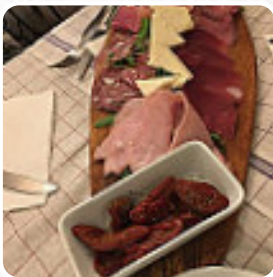

Qui troverai il **menu di Nostrale** in Firenze. Al momento ci sono **17** piatti e bevande sulla carta. Nostrale si distingue come un rifugio culinario a Firenze, conquistando i cuori dei visitatori con il suo ambiente accogliente e piatti squisiti. La selvaggina di cinghiale e le specialità locali, come la lasagna e il tiramisù, sono solo alcune delle delizie servite, tutte a prezzi ragionevoli. Il personale, noto per la sua cordialità e disponibilità, fa sentire ogni cliente come a casa, rendendo ogni pasto un'esperienza memorabile. Ideale per famiglie e gruppi, Nostrale è il luogo perfetto per una sosta rilassante dopo una giornata turistica nella splendida Firenze.

## Questi Tipi Di Piatti Vengono Serviti

INSALATA

PIZZA

PASTA

SPAGHETTI

---