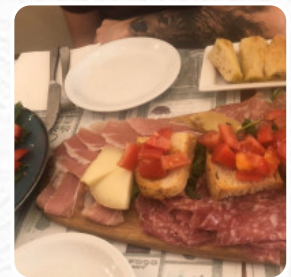

Qui troverai il **menu di Nostrale** in Firenze. Al momento ci sono **17** piatti e bevande sulla carta. Nostrale si distingue come un rifugio culinario a Firenze, conquistando i cuori dei visitatori con il suo ambiente accogliente e piatti squisiti. La selvaggina di cinghiale e le specialità locali, come la lasagna e il tiramisù, sono solo alcune delle delizie servite, tutte a prezzi ragionevoli. Il personale, noto per la sua cordialità e disponibilità, fa sentire ogni cliente come a casa, rendendo ogni pasto un'esperienza memorabile. Ideale per famiglie e gruppi, Nostrale è il luogo perfetto per una sosta rilassante dopo una giornata turistica nella splendida Firenze.