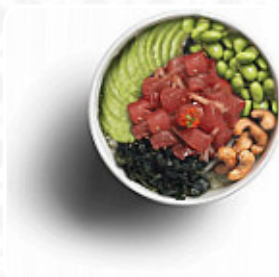

Menu Pacifik Poke Express Duchessa Jolanda

<https://piatti.menu>

Via Duchessa Jolanda 1 Angolo Corso Inghilterra, 10138 Italia, Torino, Italy
+393299283354 - <http://www.pacifikpoke.com>

La carta di Pacifik Poke Express Duchessa Jolanda di Torino include circa **16** vari piatti e bevande. In media paghi circa 9 € per un piatto / una bevanda. Il Pacifik Poke offre un'ampia selezione di poke bowl, bagel, tartare e zuppe ispirate all'Hawaii. Ingredienti freschi e gustosi, con sapori esotici che ti faranno sentire come se fossi sull'oceano Pacifico.