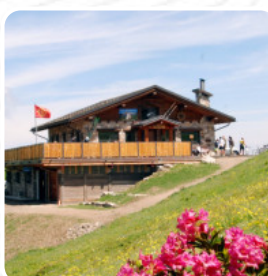

Su questo Sito web troverai il **completo menu di Chalet Le Marmotte** da LIMONE PIEMONTE. Attualmente ci sono **15** portate e bevande disponibili. Chalet le Marmotte è un tipico chalet di montagna situato a 1800 metri sul livello del mare al confine tra l'Italia e la Francia. La posizione strategica del Chalet vi permette di apprezzare la pace e la tranquillità delle montagne, ammirando il magnifico panorama. E' inoltre un ottimo punto di partenza per una varietà di escursioni. I camminatori più esperti apprezzeranno molto il trekking alla 'Rocca dell'Abisso', o in alternativa a meno di un chilometro di distanza si trova la prima delle 6 fortificazioni costruite alla fine del 1800.

Dal Chalet è possibile esplorare i vari sentieri e percorsi in mountain bike, quad e moto. La rinomata 'Via del Sale' vi porterà attraverso le montagne fino a Monesi, un villaggio nell'entroterra della Liguria, da dove potrete scendere fino alla costa ligure o proseguire verso la Francia. Durante l'estate potrete raggiungere il nostro chalet facilmente da Quota 1400 (Limone Piemonte) in auto su una strada asfaltata con un ampio parcheggio, mentre d'inverno potrete prendere la seggiovia 'Colle di Tenda' sempre da Quota 1400. Il nostro ristorante offre una varietà di piatti tipici di montagna, antipasti, primi e secondi. Per concludere il pasto abbiamo torte e dolci fatti in casa. Chalet le Marmotte è il luogo ideale per una giornata tranquilla in montagna, potrete rilassarvi in terrazza sui nostri lettini prendisole godendo del nostro servizio bar/ristorante mentre ammirate la flora e la fauna alpina, compresi i marmotte. Vi diamo il benvenuto in un'atmosfera familiare e non perdetevi le numerose foto e curiosità esposte nel nostro bar/ristorante. Il villaggio di montagna di Limone Piemonte si trova a 12 chilometri lungo la valle ed è davvero degno di una visita.