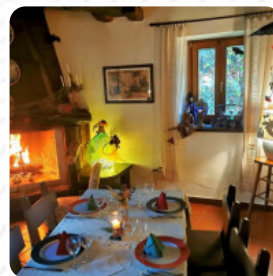

## Menu Il Casale Delle Streghe

<https://piatti.menu>

Via Del Casale Mazzini, 44, Monte Compatri, Italy, MONTE COMPATRI  
+393473205334 - <http://www.ilcasaledellestreghe.com>

Il menu di Il Casale Delle Streghe di MONTE COMPATRI include 15 piatti. In media un **portata o una bevanda sul [menu](#)** costano circa 2 €. Le categorie possono essere visualizzate nel menu sottostante. Dal 1990, un luogo incantato dove gustare delizie culinarie. Offriamo un'esperienza unica con un antipasto e due assaggi di primi piatti inclusi in un menù degustazione a € 23,00 a persona, escluse bevande e coperto. I secondi, i contorni e i dolci sono disponibili a la carte.

## Questi Tipi Di Piatti Vengono Serviti

AGNELLO

ANTIPASTO

CARNE

PESCARE

DESSERT

---