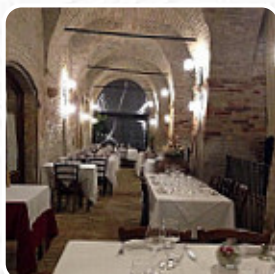

Menu Osteria Caserma Guelfa

<https://piatti.menu>

Via Caserma Guelfa, 5, San Benedetto Del Tronto, Italy, SAN BENEDETTO DEL TRONTO
(+39)0735753900

Su questo Homepage troverai il **completo [menu](#) di Osteria Caserma Guelfa** da SAN BENEDETTO DEL TRONTO. Attualmente ci sono **15** portate e bevande disponibili. Il ristorante Osteria Barracks Guelph è situato in un edificio storico risalente al 1500, utilizzato in antichità per le Dogane Papali e le caserme al confine tra le Marche e l'Abruzzo. Le due sale hanno splendide volte perfettamente conservate e una parte del portico è stata attrezzata per la cena all'aperto nelle serate estive, ottenendo un risultato molto suggestivo lontano dalla folla e dal traffico. Il ristorante dispone di circa 80 posti all'interno e 60 all'esterno e il proprietario Federico Palestini gestisce la cucina cercando di mantenere le antiche tradizioni marinare alle quali è legato per discendenza, essendo prima pescatore e poi allevatore di cozze e tonni vivi. Il cibo di pesce è sempre fresco e prevalentemente locale, tanto che è facile entrarci e trovare un carrello con diverse varietà di pesce fresco pronto per essere cucinato su richiesta, con pezzi che sono ormai difficili da trovare nei ristoranti, come mazzoline giganti e colorate, cazole e fegatini. La tradizione ha combinato da alcuni anni una svolta di cucina orientale, aggiungendo al menu eccellente sushi prenotabile che ha imparato a preparare da una collaborazione con ragazzi giapponesi passati nel ristorante per imparare le tecniche della cucina italiana. Il giorno di chiusura è il lunedì, poiché il periodo di chiusura annuale coincide con il divieto di pesca estivo nell'Adriatico, circa dal 16/08 alla 1^a settimana di settembre e in inverno nella 2^a settimana di gennaio.