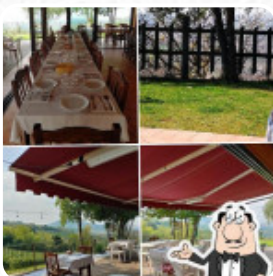

Qui troverai il [menu](#) di Az. Agricola E Agriturismo Da Toni Biseo in Vo. Al momento ci sono **15** piatti e bevande nel menù.

Menu Az. Agricola E Agriturismo Da Toni Biseo

Bevande Alcoliche

PROSECCO

Portate Principali

LASAGNE

Gnocchi

GNOCCHI

Piatti Di Carne

TAGLIATA DI MANZO

Antipasti E Insalate

ANTIPASTO

Vino