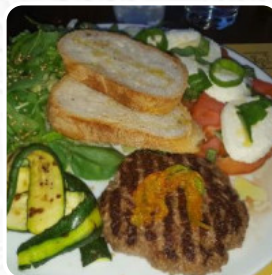

## Menu Treasure Island

<https://piatti.menu>

Via Cesare De Titta, PINETO, Italy

+393496090933 - <http://www.facebook.com/Treasure-Island-Pineto-106390362740894>

Su questo Sito web troverai il **completo [menu](#) di Treasure Island** da PINETO. Attualmente ci sono **15** portate e bevande disponibili. Situato nel cuore di Pineto, questo affascinante pub offre un'esperienza gastronomica unica, combinando ingredienti di alta qualità come mozzarella di bufala, tartufo e pesce fresco, a prezzi accessibili. Il menù, variegato e creativo, include deliziosi hamburger e piatti unici, perfetti per ogni palato. L'atmosfera è accogliente e vivace, con un personale cordiale e divertente, capitanato da un proprietario che sa intrattenere. Non mancano eventi musicali dal vivo nel fine settimana, rendendo ogni visita un'esperienza memorabile. Questo locale è un must per chiunque desideri un po' di magia culinaria in un contesto moderno e tradizionale.

## Antipasti E Insalate

PATATE FRITTE

ANTIPASTO

## Questi Tipi Di Piatti Vengono Serviti

SANDWICH

CARNE

PANINI

---