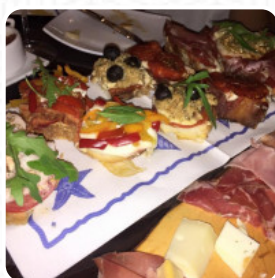

Menu Enoteca Delle Antiche Mura

<https://piatti.menu>

Via Antiche Mura 10, SIRMIONE, Italy

+393930916259 - <http://www.lidodellebionde.it/>

Qui troverai il [menu](#) di Enoteca Delle Antiche Mura in SIRMIONE. Al momento ci sono **19** portate e bevande nel menù.

FRITTO MISTO DI MARE

Categoria Di Ristorante

SBARRA

Bevande

BIRRA

BEVANDE

Questi Tipi Di Piatti Vengono Serviti

PIZZA