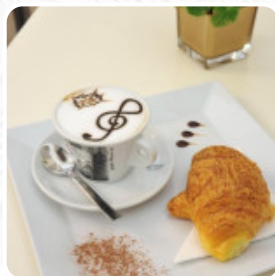

Menu Caffè' Borgo Del Tasso

<https://piatti.menu>

Passaggio Canonici Lateranensi, Bergamo, Italy

+393493596857,+393935243650 - <http://www.alchiostrorestaurant.it/>

Su questo Homepage troverai il **completo [menu](#) di Caffè' Borgo Del Tasso** da Bergamo. Attualmente ci sono **15** piatti e bevande disponibili. Al Chiostro è la location ideale per gli amanti della tradizione culinaria italiana rivisitata in chiave moderna. Gli ingredienti base di tutte le nostre preparazioni sono attentamente selezionati da piccoli produttori italiani. Immerso in un suggestivo chiostro del 17° secolo, il ristorante si trova nel cuore della città di Bergamo, a pochi passi dalle principali destinazioni turistiche.

Menu Caffè' Borgo Del Tasso

Riso

RISOTTO

Antipasto

TARTARE

Bevande Calde

CAFFÈ

Categoria Di Ristorante