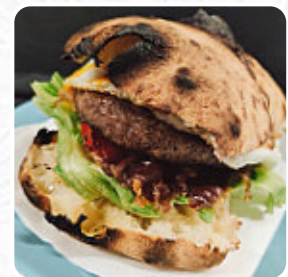

Un completo [menu](#) di Blue Ice da ALBA ADRIATICA con tutti gli 16 menù e bevande possono essere trovati qui nel menù.