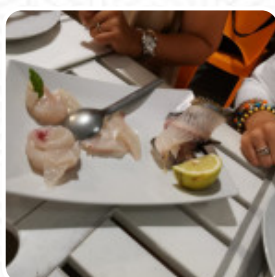

Qui trovi il [menu di Crudicrudi](#) a BARI. Al momento ci sono **18** piatti e bevande sul menu. Crudi Crudi è un ristorante situato a Torre a Mare, in Via della Marina 3. Il locale ha ricevuto un punteggio di 82 dal nostro raccoglitore di recensioni online, lo Sluorpometro. È apprezzato per le seguenti caratteristiche: accetta prenotazioni, adatto per gruppi, servizio da asporto, catering e posti a sedere all'aperto. Le specialità del ristorante includono pranzo e cena. Si accettano pagamenti in contanti, con carta di credito visa e mastercard.