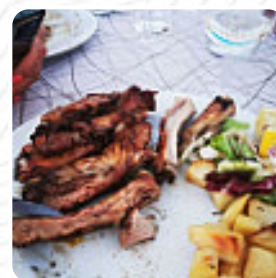

Menu La Campagnola

<https://piatti.menu>
Via Quadrelletto, 43, SAN GEMINI, Italy

[La carta](#) di La Campagnola di SAN GEMINI include circa **15** vari piatti e bevande. In media paghi circa 7 € per un piatto / una bevanda.

Menu La Campagnola

Bevande

BOTTIGLIA DI ACQUA 2 €

Snack E Contorni

FRITTO MISTO DI MARE 8 €

Caffè

CAFFÈ 1 €

Carni Km Zero

ARROSTO MISTO 16 €

Antipasti

ANTIPASTONE LA CAMPAGNOLA 15 €

MERENDA DEL CONTADINO 8 €

Portata Principale

TAGLIATELLE TIRATE A MANO AL TARTUFO 11 €

PICCHIARELLI ALLA SANGEMINESE 9 €

Questi Tipi Di Piatti Vengono Serviti