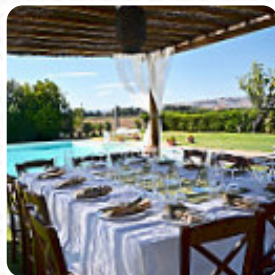

Su questo Sito web troverai il **completo [menu](https://piatti.menu) di Agriturismo Podere Cirene** da GROSSETO. Attualmente ci sono **16** menù e bevande disponibili. L'Agriturismo con ristorante agriturismo è un antico podere toscano completamente ristrutturato. Le pietanze offerte sono preparate con ingredienti locali a chilometro zero, includendo il nostro olio biologico e il vino vermentino maremma DOC biologico di nostra produzione. I menù accuratamente selezionati offrono piatti tipici della maremma con alcune variazioni e novità per deliziare il palato degli amanti del buon cibo. La cucina eccellente si accompagna a un'atmosfera calorosa creata dal nostro team.