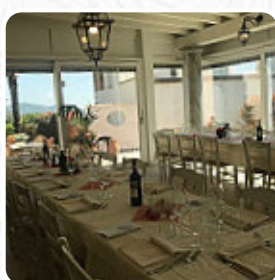

Menu Villa Delle Mimose

<https://piatti.menu>
Via Corte Betti, 26, BIENTINA, Italy
(+39)0587714038 - <http://www.villadellemimose.it>

Qui troverai il [menu](#) di Villa Delle Mimose in BIENTINA. Al momento ci sono **16** portate e bevande nel menù.