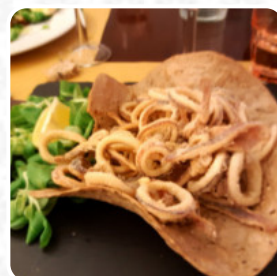

Su questa sito web trovi il [menu completo](#) di **A Topia** di BORGIO VEREZZI. Attualmente sono disponibili **21** piatti e bevande. A Topia è un locale situato in Via Roma 16 a Borgio Veruzzi. Con voti eccellenti su Sluorpometro, è apprezzato per la sua accoglienza informale, adatto ai bambini e ai gruppi.