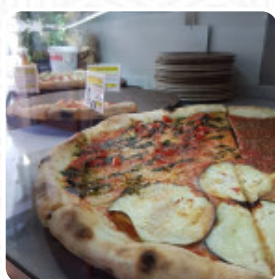

Menu Toto Atto li

<https://piatti.menu>
Piazza Di San Felice 2/r, Firenze, Italy
(+39)0552207091

Qui troverai il [menu](#) di **Toto Atto li** in Firenze. Al momento ci sono **15** menù e bevande sulla carta.

PIZZA

QUATTRO FORMAGGI

Pizza

PIZZA ITALIANA

PIZZA BIANCA

QUATTRO STAGIONI

Ingredienti Utilizzati

FORMAGGIO