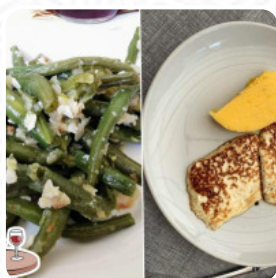

Osteria
CORONA

Menu Osteria Corona

<https://piatti.menu>

Via Pinedo, 30, Pinedo, Italy

(+39)0427878177 - <http://www.facebook.com/Osteria-Corona-356607854731605/>

Qui troverai il [menu](#) di Osteria Corona in Pinedo. Al momento ci sono **15** portate e bevande nel menù. Presso l'Osteria Corona di Samantha potrete gustare le specialità della cucina tipica della Valtellina, compresi piatti di pesce e di carne, il tutto accompagnato da un'ampia scelta di vini di qualità. L'atmosfera accogliente e il servizio attento rendono il ristorante il luogo perfetto per assaporare i piatti tradizionali e la [pizza](#) di ottima qualità. Inoltre, l'Osteria Corona offre un servizio completo per cerimonie e banchetti, ideale per trascorrere momenti speciali in famiglia o in una romantica serata. Siamo felici di accogliervi e farvi vivere un'esperienza culinaria indimenticabile!.

Menu Osteria Corona

Gnocchi

GNOCCHI

Contorni

GRANELLO

Riso

RISOTTO

Dolci

SALSICCIA

FUNGHI

Questi Tipi Di Piatti Vengono Serviti

TAGLIATELLE

PASTA

CARNE

MINESTRA

PESCARE