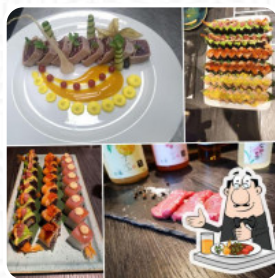

Un completo [menu](#) di Shabu Arosio da Arosio con tutti gli 17 menù e bevande possono essere trovati qui nel menù.