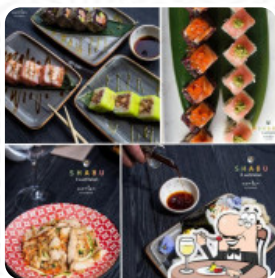

Un completo [menu](#) di Shabu Arosio da Arosio con tutti gli 17 menù e bevande possono essere trovati qui nel menù.