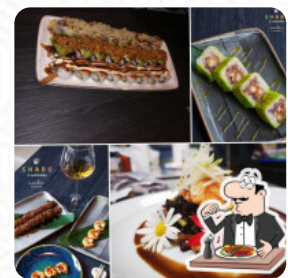

Un completo [menu](#) di Shabu Arosio da Arosio con tutti gli 17 menù e bevande possono essere trovati qui nel menù.