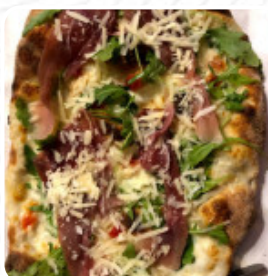

Menu L'oste Matto

<https://piatti.menu>
Via Pierpaolo Pasolini, Casole bruzio, Italy
+393294326657

Qui puoi trovare un **ampio menu di L'oste Matto** di Casole bruzio con tutti i **15** piatti e bevande nel menu. Il ristorante Oste Matto si trova a Spezzano della Sila ed è stato valutato con 77 dallo Stuurpometro. È un locale informale adatto ai gruppi, noto per la cucina mediterranea e le cene.

MOZZARELLA

Questi Tipi Di Piatti Vengono Serviti

PIZZA

CARNE

PESCARE

PASTA

MINESTRA

L'oste Matto