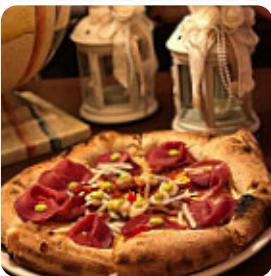

Il menu di Wallen Eatery di MANFREDONIA include 19 portate. Mediamente un **piatto o una bevanda sul [la carta](#)** costano circa 7 €. Le categorie possono essere visualizzate nel menu sottostante.

Menu Wallen Eatery

Pasta a Mano

ORECCHIETTE ALLA PUGLIESE 7 €

Non Solo Carne

POLIPO ALLA BRACE 12 €

Ingredienti Utilizzati

VERDURE

Portata Principale

ORATA (O SPIGOLA) ALL'ACQUA PAZZA 12 €