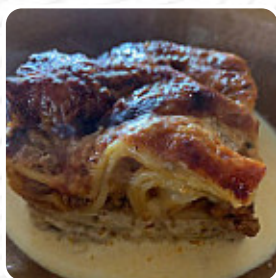

## Menu Locanda Verbena Caffè'

<https://piatti.menu>  
Via Panorama, 13, Gignese, Italy  
**+393932320102**

Qui trovi il [menu di Locanda Verbena Caffè'](#) a [Gignese](#). Al momento ci sono **16** piatti e bevande sul menu. La Locanda Verbena Caffè si trova a Vezzo, in Via Al Panorama 13. Questo ristorante ha ricevuto un punteggio di 78 sullo Stuurpometro, che raccoglie recensioni online e le valuta, offrendo un gradimento percentuale. Apprezzato per le prenotazioni accettate e il personale di sala, il locale offre specialità italiane e mediterranee per pranzo e cena.

## Questi Tipi Di Piatti Vengono Serviti

SPAGHETTI

TACCHINO

DESSERT

CARNE

PESCARE

PASTA

---