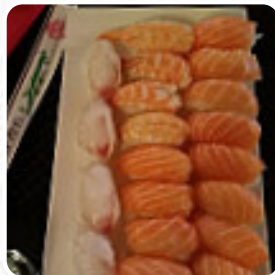

Qui trovi il [menu di Sashimi](#) a PINEROLO. Al momento ci sono **16** piatti e bevande sul menu. Il Ristorante Sashimi è un locale situato a Pinerolo, in Via Vigone 37. Questo ristorante ha ottenuto un punteggio di 80 dal nostro aggregatore di recensioni online, lo Sluurpometro. È rinomato per la sua offerta "all-you-can-eat" e per l'atmosfera accogliente e informale, adatta sia ai bambini che ai gruppi.