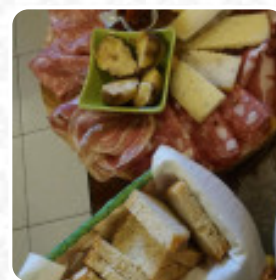

Su questo Sito troverai il **completo [menu](#)** di Mao Bar Di Libi Daniele da Chiusdino. Attualmente ci sono **24** portate e bevande disponibili.