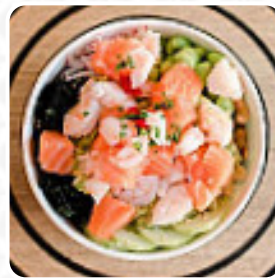

## Menu Pacifik Poke Collegno

<https://piatti.menu>  
Corso Francia, 237C, COLLEGNO, Italy

Il locale di COLLEGNO offre **17 vari menu e bevande** sul [la carta](#) per un costo medio di 7 €.