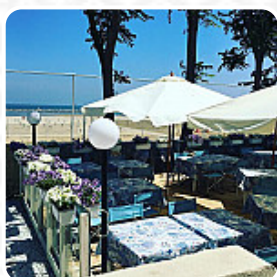

Menu Trattoria Pizzeria A'mare

<https://piatti.menu>

Viale Giuliano Dati, 57, 47922 Viserba, Italia, RIMINI, Italy

(+39)05411741877,(+39)05411611823 - <http://www.ristoranteamare.net/>

Il menu di Trattoria Pizzeria A'mare di RIMINI include circa **25** vari portate e bevande. Mediamente paghi circa 8 € per un piatto / una bevanda. Benvenuti al nostro ristorante di pesce sulla spiaggia! Offriamo una cucina di pesce tradizionale e innovativa, con una vasta selezione di piatti crudi e cucinati al momento. La nostra pizzeria di alta qualità utilizza farine e ingredienti selezionati, cotta nel nostro forno elettrico. Potrete godere di un'atmosfera giovane e informale, accompagnata da una selezione di vini e birre. Durante i mesi estivi, offriamo anche una vasta gamma di tapas di pesce per pranzo e aperitivo in spiaggia. Il nostro personale cordiale e attento renderà la vostra esperienza culinaria indimenticabile. Venite a trovarci!.

Menu Trattoria Pizzeria A'mare

Frutti Di Mare

CALAMARI

Riso

RISOTTO

Vino

BOTTIGLIA DI VINO 18 €

Aperitivo