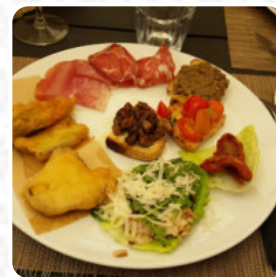

Menu Pizzeria La Ballaccia

<https://piatti.menu>

Piazza Mariano Buratti,34, VITERBO, Italy

(+39)0761378504 - <http://www.facebook.com/Ballaccia-371543956337072/>

Qui troverai il [menu](#) di Pizzeria La Ballaccia in VITERBO. Al momento ci sono **16** portate e bevande sulla carta.

Menu Pizzeria La Ballaccia

Portate Principali

ZUPPA DI CREMA DI POMODORO

Pasta

FETTUCCHINE

Antipasti

ANTIPASTI

Antipasti & Insalate

Ingredienti Utilizzati

FUNGHI

FAGIOLI

ZUCCHINE

Questi Tipi Di Piatti Vengono Serviti

PIZZA

TAGLIATELLE

PASTA