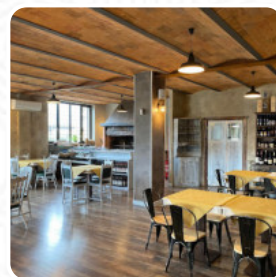

## Menu Osteria Volsci

<https://piatti.menu>

Viale Volsci, 172, 03100 Frosinone Italia, FROSINONE, Italy  
(+39)07751521463 - <http://www.osteriavolsci.it>

Su questo Sito troverai il **completo menu** di Osteria Volsci da FROSINONE. Attualmente ci sono **25** menù e bevande disponibili. Situata lungo il percorso tra Roma e Napoli, Osteria Volsci si è rapidamente affermata come una meta culinaria di spicco. Con un menù che celebra i sapori locali, offre una selezione raffinata di antipasti e piatti principali, tra cui ottimi gnocchi e succulenti tagli di carne. Nonostante i prezzi leggermente superiori alla media, la qualità e la presentazione dei piatti giustificano ogni euro. L'atmosfera è calda e accogliente, grazie anche al servizio attento e professionale del personale guidato da un proprietario appassionato. Un'esperienza da non perdere per chiunque transiti in zona, specialmente per gli amanti della carne.