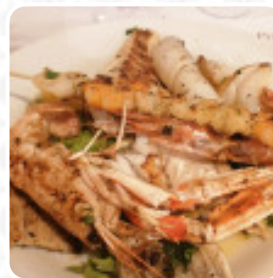

Menu Da Mimmo

<https://piatti.menu>
Via Val D'enza, 60C, VETTO, Italy

Su questa homepage trovi il [menu completo](#) di **Da Mimmo** di VETTO. Attualmente sono disponibili **17** portate e bevande. Da Mimmo è un ristorante che si trova a [VETTO](#), in Via Val d'Enza 60C. L'attività ha ottenuto una valutazione di 79 dal nostro raccoglitore di recensioni online, lo Slurpometro, che valuta le recensioni presenti sul web e restituisce un punteggio da 1 a 100. Il locale è apprezzato per la sua atmosfera accogliente e informale, adatto sia ai bambini che ai gruppi.

Menu Da Mimmo

Insalate

INSALATA DI FRUTTI DI MARE

Pasta

LINGUINE

Pizza

PIZZA TONNO

Antipasti

ANTIPASTI

Antipasti E Insalate

ANTIPASTO

Dessert

TORTA DI FORMAGGIO

Digestivi

LIMONCELLO

Cibo Latino-Americano

PAELLA

Categoria Di Ristorante

ITALIANO

MEDITERRANEO

Questi Tipi Di Piatti Vengono Serviti

PESCARRE

CARNE

PIZZA