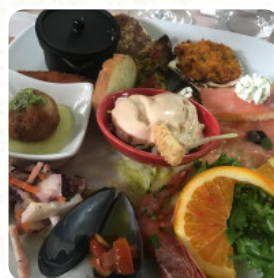

Qui troverai il [menu](#) di **Il Tegamino** in CHIARAMONTE GULFI. Al momento ci sono **20** piatti e bevande sulla carta.