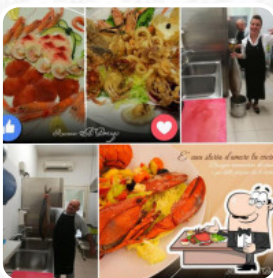

Menu Al Portego Di Masato Silvio

<https://piatti.menu>
Via G. Matteotti, 9, Dolo, Italy, DOLO
(+39)0415103072 - <http://www.alportego.com/>

Su questo Webpage troverai il **completo [menu](https://piatti.menu)** di **Al Portego Di Masato Silvio** da DOLO. Attualmente ci sono **18** portate e bevande disponibili.

Menu Al Portego Di Masato Silvio

Bevande Alcoliche

PROSECCO

Involtini Di Sushi

SUSHI

Frutti Di Mare

CALAMARI

Contorni

SCAMPI

Riso

RISOTTO

Antipasti E Insalate

ANTIPASTO

Antipasto

TARTARE

Pesce

VINO DELLA CASA

Ingredienti Utilizzati

FRUTTI DI MARE

SALMONE

Questi Tipi Di Piatti Vengono Serviti

PASTA

SPAGHETTI

MINESTRA