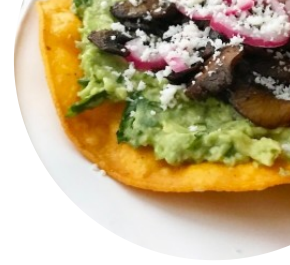

TOAST ALLA FRANCESE

Bevande

BIRRA

Salse

SALSA

Bevande Calde

CAFFÈ

Specialità Italiane

FOCACCE

American Kobe

SUOLA DI DOVER

Antipasti E Insalate

ANTIPASTO

PATATE FRITTE

Dessert

CREPES

GORGONZOLA

MOZZARELLA

Questi Tipi Di Piatti Vengono Serviti

PIZZA

CARNE

MINESTRA

POLLO

PANINI

TOSTADAS

PASTA

HAMBURGER

PESCARE

Menu Rivetti Cafè

Rivetti Cafè

Zona Industriale Piana, 2/G,
Valdagno, Italy, VALDAGNO

Orari di apertura: