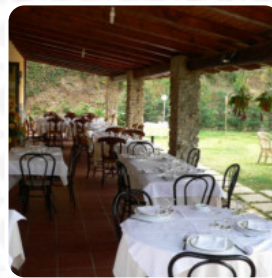

Menu Agriturismo Fraschini

<https://piatti.menu>

Loc. Montu Berchelli, Ruino, Italy

+393396038143 - <http://www.facebook.com/Agriturismo-Fraschini-251848711524463/>

Un completo [menu](#) di Agriturismo Fraschini da Ruino con tutti gli 20 menù e bevande possono essere trovati qui sulla carta. L'agriturismo Montu Berchelli, situato incantevolmente a Ruino, offre un'esperienza culinaria genuina e accogliente. I visitatori lodano la cucina casalinga, con piatti a base di ingredienti freschi e di produzione propria, come gnocchi, affettati e dolci artigianali. L'atmosfera familiare viene apprezzata, così come la bellezza del dehor con vista sulle colline. Sebbene siano emerse alcune criticità come il malfunzionamento del POS, il servizio è generalmente descritto come cortese. Il locale si distingue per la qualità dei piatti e l'ottimo rapporto qualità-prezzo, promettendo un'esperienza da ripetere in un ambiente autentico e sereno.

VERDURE

Questi Tipi Di Piatti Vengono Serviti

TAGLIATELLE

GELATO

PASTA

CARNE

ANTIPASTO

Agriturismo Fraschini