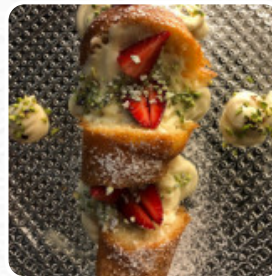

Qui trovi il [menu](#) di La Capannina a LOCRI. Al momento ci sono 17 menù e bevande nel menu. La Capannina è un ristorante situato a Locri, in Via Cosmano Lato Nord. Con un punteggio di 86 sullo Sluorpometro, il locale è noto per le sue ottime valutazioni, i cocktail deliziosi e l'atmosfera accogliente e informale. Perfetto per famiglie e gruppi, La Capannina offre specialità per pranzo e cena e dispone di parcheggio in strada. Accetta pagamenti in contanti, carta di credito e bancomat.

## Questi Tipi Di Piatti Vengono Serviti

CARNE

PANINI

PASTA

PIZZA

ANTIPASTO

PESCARE