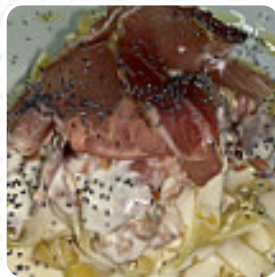

Menu Tavernetta

<https://piatti.menu>

Via Zardini, 16, PONTEBBA, Italy

+33186995715,+393942890086 - <http://www.pontebba.info/ristorazione/>

La carta di Tavernetta di PONTEBBA include circa **37** diversi pietanze e bevande. Mediamente paghi circa 8 € per un piatto / bevanda. Situata nel cuore di **PONTEBBA**, questa pizzeria è un luogo dove la cucina incontra un'atmosfera conviviale. Offrendo alcune delle migliori pizze della zona, i piatti colpiscono per la qualità degli ingredienti e la croccantezza della pasta. Nonostante qualche problema di servizio, il personale si è dimostrato disponibile e pronto a risolvere eventuali disagi. I prezzi sono competitivi e le opzioni del menu variano da pizze gourmet a piatti tradizionali. Con un'atmosfera accogliente e piatti deliziosi, è un'ottima scelta per una cena tra amici o in famiglia.

Menu Tavernetta

Pizza

CAPRICCIOSA

Gnocchi

GNOCCHI

Insalata

INSALATA MISTA

Portata Principale

Le Nostre Paste

GARGANELLI AL SALMONE E
PANNA 9 €

TAGLIATELLE CON CRUDO OLIO DI
TARTUFO E PANNA 10 €

GNOCCHI CON CREMA DI ZUCCA E
SPECK 10 €

PASTA A : RAGÙ AGLIO OLIO E
PEPERONCINO

8 €

Questi Tipi Di Piatti Vengono Serviti