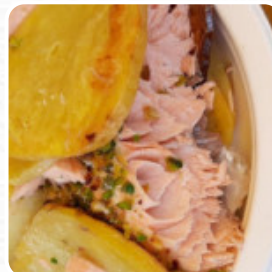

[View gallery](#)

[View menu](#)

[View reviews](#)