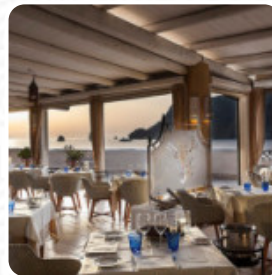

Visualizza il menù

Visualizza recensioni

Qui puoi trovare un **completo menu di L'arcipelago** di LIPARI con tutti i **24** piatti e bevande sulla carta. Situato nel meraviglioso Therasia Resort, il ristorante Grusoni offre una vista mozzafiato e una varietà di piatti, incentrati sulla tradizione siciliana. Mentre le colazioni riscuotono ampi consensi per la loro freschezza e varietà, le cene sembrano non sempre vivere all'altezza delle aspettative. I piatti possono risultare semplici e i dessert deludenti, con problemi di servizio a volte evidenti. Seppur la lista dei vini sia ampia e ben consigliata, i prezzi delle bevande sono stati considerati elevati. Nel complesso, la location incantevole e la qualità del cibo offrono un'esperienza da considerare, nonostante alcuni aspetti da migliorare.