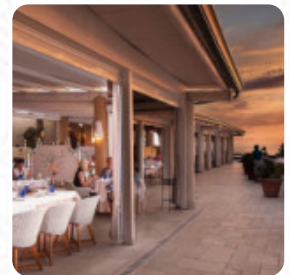

Visualizza il menù

Visualizza recensioni

Qui puoi trovare un **completo menu di L'arcipelago** di LIPARI con tutti i **24** piatti e bevande sulla carta. Situato nel meraviglioso Therasia Resort, il ristorante Grusoni offre una vista mozzafiato e una varietà di piatti, incentrati sulla tradizione siciliana. Mentre le colazioni riscuotono ampi consensi per la loro freschezza e varietà, le cene sembrano non sempre vivere all'altezza delle aspettative. I piatti possono risultare semplici e i dessert deludenti, con problemi di servizio a volte evidenti. Seppur la lista dei vini sia ampia e ben consigliata, i prezzi delle bevande sono stati considerati elevati. Nel complesso, la location incantevole e la qualità del cibo offrono un'esperienza da considerare, nonostante alcuni aspetti da migliorare.