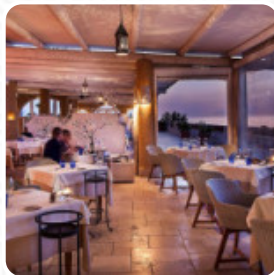

Visualizza il menù

Visualizza recensioni

Qui puoi trovare un **completo menu di L'arcipelago** di LIPARI con tutti i **24** piatti e bevande sulla carta. Situato nel meraviglioso Therasia Resort, il ristorante Grusoni offre una vista mozzafiato e una varietà di piatti, incentrati sulla tradizione siciliana. Mentre le colazioni riscuotono ampi consensi per la loro freschezza e varietà, le cene sembrano non sempre vivere all'altezza delle aspettative. I piatti possono risultare semplici e i dessert deludenti, con problemi di servizio a volte evidenti. Seppur la lista dei vini sia ampia e ben consigliata, i prezzi delle bevande sono stati considerati elevati. Nel complesso, la location incantevole e la qualità del cibo offrono un'esperienza da considerare, nonostante alcuni aspetti da migliorare.