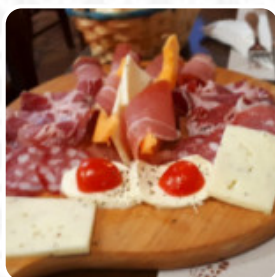

Antipasti

Portata Principale

Secondi Piatti Di Terra

Visualizza galleria

Visualizza il menù

Visualizza recensioni

Il menù di Continental di PERUGIA contiene circa **18** diversi pietanze e bevande. Mediamente paghi circa 7 € per un piatto / bevanda. Il ristorante Continental, situato nel cuore di Perugia, si presenta come una scelta interessante per chi desidera assaporare piatti tipici della regione. Nonostante alcune delusioni, come le pizze per bambini e le fettuccine al tartufo, molti piatti, tra cui le carni e le torte salate, hanno ricevuto apprezzamenti. La cortesia e la disponibilità del personale, unita a un servizio veloce e a prezzi onesti, hanno contribuito a creare un'atmosfera accogliente. Consigliata la prenotazione attraverso The Fork, che offre spesso sconti. In generale, il ristorante si distingue per un buon rapporto qualità-prezzo e un'ospitalità calorosa.

Questi Tipi Di Piatti Vengono Serviti

PASTA

PIZZA

Antipasti

TAGLIERE AFFETTATI E FORMAGGIO 6 €

TORTA AL TESTO CON SPINACI 3 €

TORTA AL TESTO CON PROSCIUTTO 3 €

[Visualizza galleria](#)