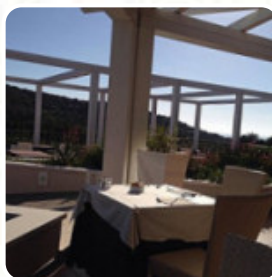

[Frutti Di Mare](#)

[Antipasti - Starter](#)

[Bibite](#)

[Piatti Di Mare](#)

[Visualizza il menù](#)

[Visualizza recensioni](#)

Qui puoi trovare un **ampio menu** di **La Terrazza Eatery** di **Domus de maria** con tutti i **17** piatti e bevande nel menu. Sarà tutto rinnovato per accogliervi con l'eleganza raffinata che rievoca la natura del Mediterraneo. Potrete gustare la colazione o la cena sulla terrazza panoramica, godendovi lo spettacolo della laguna e della baia.