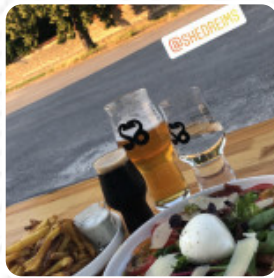

### Catégories

Boissons Chaudes

Pâtes

Végétarien

Suppléments

Boissons

Apéritif

Dessert

Pancakes, Pain Perdu Et Gaufres

Voir le menu

Voir les avis

Une **carte complète de Le Shed** à Reims couvrant tous les **15** plats et boissons se trouve ici au menu. Niché près d'une église évangélique, ce restaurant fait sensation grâce à son ambiance chaleureuse et à un service attentionné. Les visiteurs apprécient la qualité des plats faits maison, notamment des hamburgers et des raviolis savoureux, le tout accompagné de bières artisanales brassées sur place. Des concerts animés chaque mercredi ajoutent une touche unique à l'expérience. Avec un accès facile et un espace pour les enfants, cet établissement convivial est idéal pour les familles. Une expérience culinaire mémorable qui promet des moments de convivialité et de découverte dans un cadre atypique.