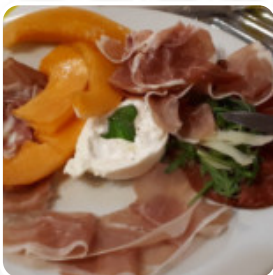

Bevande Alcoliche

Carne

Antipasti

Portata Principale

Tempura

Carni

Specialità Giapponesi

Combo Cena

ESTRELLA

Carne

BISTECCA

Antipasti

CLAMS MARINE STYLE

Portata Principale

KATSU TERIYAKI

Tempura