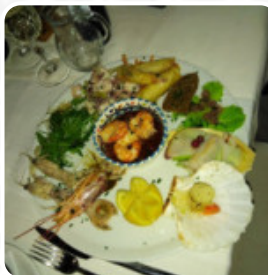

Bevande Alcoliche

Carne

Antipasti

Portata Principale

Tempura

Carni

Specialità Giapponesi

Combo Cena

Visualizza galleria

Visualizza il menù

Visualizza recensioni

Su questa sito trovi il [menu completo](#) di Sombbrero di PIOMBINO DESE. Attualmente sono disponibili **39** menù e bevande.

Menu Sombrero

Bevande Alcoliche

ESTRELLA

Carne

BISTECCA

Antipasti

CLAMS MARINE STYLE

Portata Principale

KATSU TERIYAKI

Tempura