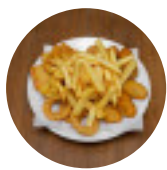

MORTAZZA BURGER

KLEINE GERICHTE (bis 17 Uhr)

PANINO SAN DANIELE

Categoria Di Ristorante

MEDITERRANEO

Ingredienti Utilizzati

PARMIGIANA

Questi Tipi Di Piatti Vengono Serviti

QUATTRO FORMAGGI

Menu Revolte Take Away

Hamburger

HAMBURGER AL FORMAGGIO
HAMBURGER CROCCANTE

Pizze

SFINCIONELLO
QUATTRO CANTI

Contorni

OLIVE ASCOLANE
PATATE FRITTE

Fritti

POLLO VELOCE
PEPITE DI POLLO

BEVANDE ANALCOLICHE

ACQUA FRIZZANTE
ACQUA NATURALE

Antipasto

MISTO CALDO
CROCCHIE
ALETTE DI POLLO

Bevande

COCA COLA ZERO 33CL
CHINOTTO 33 CL
BIRRA 66CL