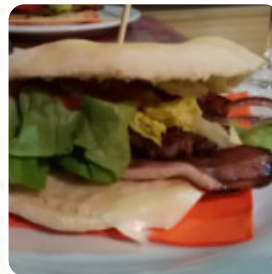

Pizza - Klein Ø 20Cm

Pizza

BEVANDE ANALCOLICHE

Huge Sandwiches

Pizza By The Meter

Salads

[View gallery](#)

[View menu](#)