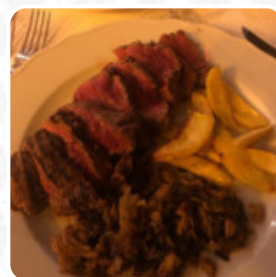

Pasta

Portate Principali

Hamburger

Panini

Piatti Di Pollo

Dessert

Portata Principale

Primi Piatti

Brunch

[Visualizza galleria](#)

[Visualizza il menù](#)

[Visualizza recensioni](#)

Su questa Pagina web trovi il completo **menu di La Fonte** di SCANNO. Attualmente sono disponibili **37** menù e bevande. "La Fonte" è un ristorante nel centro storico di Scanno che offre specialità deliziose in una bellissima location. Mentre alcuni trovano i prezzi alti, la varietà di piatti e vini di qualità sono apprezzati da molti clienti. Il servizio è cortese e l'atmosfera elegante, ideale anche per pranzi di lavoro. La cucina, sebbene con alcune critiche, è considerata buona con piatti originali e di qualità. Con un'ampia selezione di vini e un ambiente rinnovato, "La Fonte" è una scelta raccomandata a Scanno.