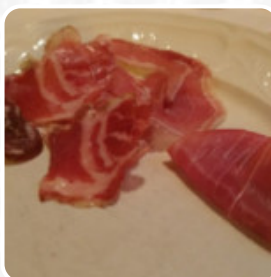

Pasta

Portate Principali

Hamburger

Panini

Piatti Di Pollo

Dessert

Portata Principale

Primi Piatti

Brunch

[Visualizza galleria](#)

[Visualizza il menù](#)

[Visualizza recensioni](#)

Su questa Pagina web trovi il completo **menu di La Fonte** di SCANNO. Attualmente sono disponibili **37** menù e bevande. "La Fonte" è un ristorante nel centro storico di Scanno che offre specialità deliziose in una bellissima location. Mentre alcuni trovano i prezzi alti, la varietà di piatti e vini di qualità sono apprezzati da molti clienti. Il servizio è cortese e l'atmosfera elegante, ideale anche per pranzi di lavoro. La cucina, sebbene con alcune critiche, è considerata buona con piatti originali e di qualità. Con un'ampia selezione di vini e un ambiente rinnovato, "La Fonte" è una scelta raccomandata a Scanno.