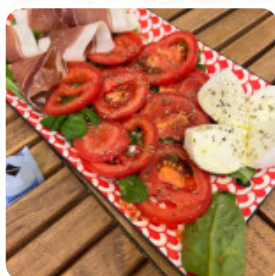

[View gallery](#)

[View menu](#)

[View reviews](#)