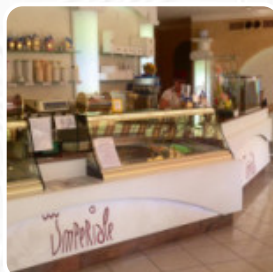

[View gallery](#)

[View menu](#)

[View reviews](#)