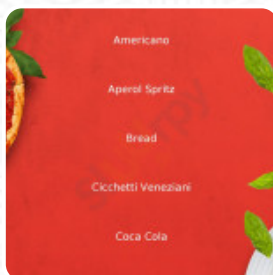

Panini & Bagel

Visualizza il menù

Visualizza recensioni

Qui puoi trovare un **completo menu** di **Caffè Dodo** di VENEZIA con tutti i **28** portate e bevande sulla carta. Situato in una vivace strada di Venezia, Dodo Caffè offre un'esperienza culinaria autentica, dove la cordialità e la professionalità del personale si uniscono a piatti deliziosi. I cicchetti, tra cui il baccalà su crostoni di pane, e le pizze sono particolarmente apprezzati. Il caffè è eccezionale, con prezzi accessibili e un'atmosfera tranquilla che favorisce conversazioni piacevoli. I proprietari si dimostrano sempre disponibili, preparando piatti speciali su richiesta, come toasts vegani. Con una location affacciata su un canale, Dodo Caffè è un luogo ideale per gustare un drink e assaporare i sapori veneziani, lontano dalla folla turistica.