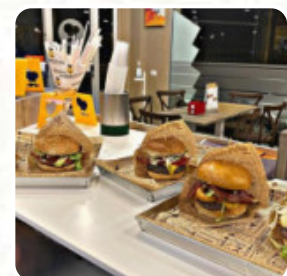

BEVANDE ANALCOLICHE

Antipasti

Panini

Dessert

Finger Food

Hot Dog

Ali Di Pollo

Burger, Gigante, Ca. 339 G

Bar Snacks

Visualizza galleria

Visualizza il menù

Visualizza recensioni

Su questa homepage trovi il [menu completo](#) di Peterland Giarre di GIARRE. Attualmente sono disponibili **68** portate e bevande. Questo ristorante di fast food si distingue per le sue opzioni vegane, tra cui tre tipi di burger come il Beyond Burger, che soddisfa anche i palati più esigenti. Il menù offre una varietà di patatine fritte, con suggerimenti per optare per le porzioni più piccole se non si ha una fame eccessiva. Anche se le opzioni di condimento non sono incluse di default, aggiungerle arricchisce l'esperienza. La qualità è buona, e seppur non sia un'esperienza gastronomica trascendentale, rappresenta un'ottima scelta per una serata informale con amici.