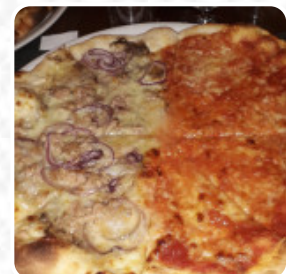

[View gallery](#)

[View menu](#)

[View reviews](#)