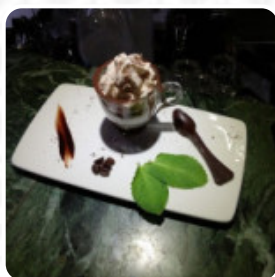

Visualizza galleria

Visualizza il menù

Visualizza recensioni

Qui puoi trovare un **ampio** [menu](#) di D'istinto Lounge Cafe di TERNI con tutti i **9** menù e bevande sulla carta.