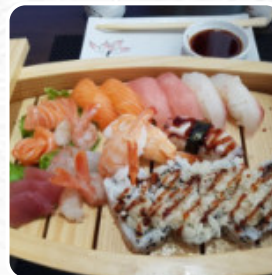

Futomaki

Sushi Misto

Uramaki 4 Pz

Yashiki Flame Nigiri

Chirashi

Uramaki Classico

Hosomaki Fritti

Visualizza galleria

Visualizza il menù

Visualizza recensioni

Qui puoi trovare un **completo [menu](#)** di Yashiki Giapponese di TROFARELLO con tutti i **55** menù e bevande sulla carta.

Menu Yashiki Giapponese

Sashimi

SASHIMI TONNO (9PZ)

Involtini Di Sushi

SUSHI

Frutti Di Mare

CALAMARI

Sushi

TEMAKI CALIFORNIANO

Salse

SALSA